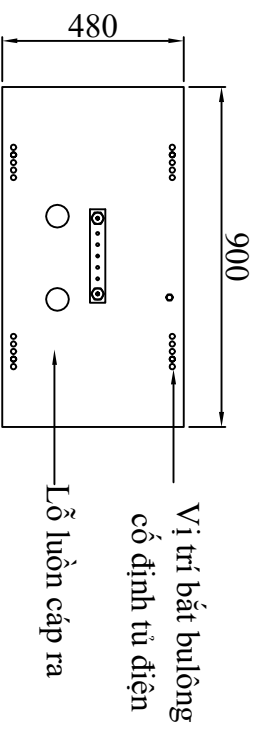

MẶT DÂY TỬ

**MẶT CẠNH TRONG TỦ
TỦ 0.4KV-500A-3 LỖ ATM**

- CHI TIẾT:**
- Kích thước thể hiện mm
 - Bề mặt không gỉ Iơn, sơn mờ, mặt lót bavia, cạnh sắc
 - Hàn nguội, chắc chắn, đẹp
 - Sơn tĩnh điện màu ghi sáng, để màu đen